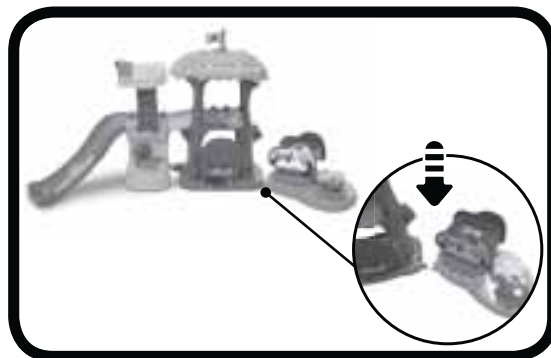

# MONTAGE INSTRUCTIES

Bij VTech® staat veiligheid voorop. Om de veiligheid van het kind te kunnen garanderen, is montage door een volwassene vereist.

1. Plaats de twee steundelen in de daarvoor bestemde openingen in het basisstuk. Er zal een 'klik'-geluid te horen zijn wanneer de onderdelen stevig zijn bevestigd. Wanneer de steundelen zijn bevestigd, kunnen deze niet meer worden losgekoppeld.
2. Plaats het telescoop-platform met Magische Sensor op de twee steundelen, zoals afgebeeld. Er zal een 'klik'-geluid te horen zijn wanneer de onderdelen stevig zijn bevestigd.
3. Plaats vervolgens het basisstuk op de boomstam, zoals afgebeeld. Er zal een 'klik'-geluid te horen zijn wanneer de onderdelen stevig zijn bevestigd.

4. Bevestig de brug aan de eerste verdieping van de boomhut. Verbind vervolgens de boomhut met het basisstuk, zoals afgebeeld. Er zal een 'klik'-geluid te horen zijn wanneer de brug op de juiste manier is bevestigd.

5. Bevestig de deur aan de boomhut, zoals afgebeeld.

6. Plaats de vlag in de daarvoor bestemde opening in het dak van de boomhut. Er zal een 'klik'-geluid te horen zijn wanneer het onderdeel goed is bevestigd.

7. Verbind de glijbaan met het basisstuk. Er zal een 'klik'-geluid te horen zijn wanneer het onderdeel stevig is bevestigd.

8. Verbind vervolgens het speeltoestel aan de boomhut, zoals afgebeeld.