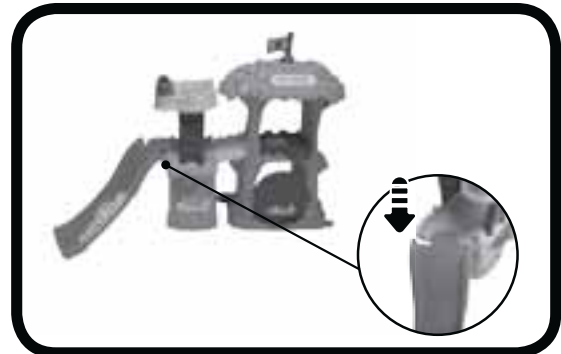

# MONTAGE INSTRUCTIES

Bij VTech® staat veiligheid voorop. Om de veiligheid van het kind te kunnen garanderen, is montage door een volwassene vereist.

1. Plaats de twee steundelen in de daarvoor bestemde openingen in het basisstuk. Er zal een 'klik'-geluid te horen zijn wanneer de onderdelen stevig zijn bevestigd. Wanneer de steundelen zijn bevestigd, kunnen deze niet meer worden losgekoppeld.
2. Plaats het telescoop-platform met Magische Sensor op de twee steundelen, zoals afgebeeld. Er zal een 'klik'-geluid te horen zijn wanneer de onderdelen stevig zijn bevestigd.
3. Plaats vervolgens het basisstuk op de boomstam, zoals afgebeeld. Er zal een 'klik'-geluid te horen zijn wanneer de onderdelen stevig zijn bevestigd.

4. Bevestig de brug aan de eerste verdieping van de boomhut. Verbind vervolgens de boomhut met het basisstuk, zoals afgebeeld. Er zal een 'klik'-geluid te horen zijn wanneer de brug op de juiste manier is bevestigd.

5. Bevestig de deur aan de boomhut, zoals afgebeeld.

6. Plaats de vlag in de daarvoor bestemde opening in het dak van de boomhut. Er zal een 'klik'-geluid te horen zijn wanneer het onderdeel goed is bevestigd.

7. Verbind de glijbaan met het basisstuk. Er zal een 'klik'-geluid te horen zijn wanneer het onderdeel stevig is bevestigd.

8. Verbind vervolgens het speeltoestel aan de boomhut, zoals afgebeeld.