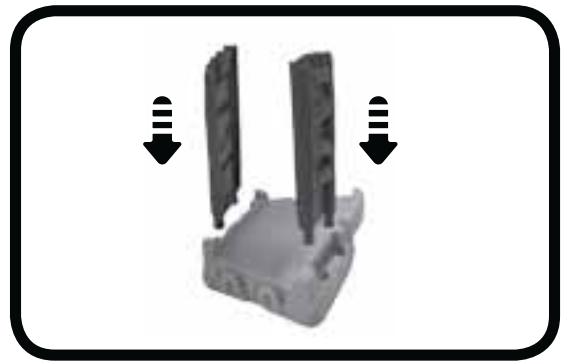

# STICKEROVERZICHT

Plak a.u.b. de stickers volgens onderstaande instructies op de onderdelen van de speelset.

# MONTAGE INSTRUCTIES

Bij VTech® staat veiligheid voorop. Om de veiligheid van het kind te kunnen garanderen, is montage door een volwassene vereist.

1. Plaats de twee steundelen in de daarvoor bestemde openingen in het basisstuk. Er zal een 'klik'-geluid te horen zijn wanneer de onderdelen stevig zijn bevestigd. Wanneer de steundelen zijn bevestigd, kunnen deze niet meer worden losgekoppeld.
2. Plaats het telescoop-platform met Magische Sensor op de twee steundelen, zoals afgebeeld. Er zal een 'klik'-geluid te horen zijn wanneer de onderdelen stevig zijn bevestigd.
3. Plaats vervolgens het basisstuk op de boomstam, zoals afgebeeld. Er zal een 'klik'-geluid te horen zijn wanneer de onderdelen stevig zijn bevestigd.

4. Bevestig de brug aan de eerste verdieping van de boomhut. Verbind vervolgens de boomhut met het basisstuk, zoals afgebeeld. Er zal een 'klik'-geluid te horen zijn wanneer de brug op de juiste manier is bevestigd.