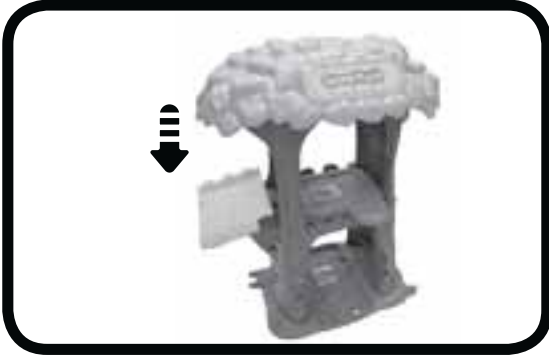

# STICKEROVERZICHT

Plak a.u.b. de stickers volgens onderstaande instructies op de onderdelen van de speelset.

# MONTAGE INSTRUCTIES

Bij VTech® staat veiligheid voorop. Om de veiligheid van het kind te kunnen garanderen, is montage door een volwassene vereist.

1. Plaats de twee steundelen in de daarvoor bestemde openingen in het basisstuk. Er zal een 'klik'-geluid te horen zijn wanneer de onderdelen stevig zijn bevestigd. Wanneer de steundelen zijn bevestigd, kunnen deze niet meer worden losgekoppeld.
2. Plaats het telescoop-platform met Magische Sensor op de twee steundelen, zoals afgebeeld. Er zal een 'klik'-geluid te horen zijn wanneer de onderdelen stevig zijn bevestigd.
3. Plaats vervolgens het basisstuk op de boomstam, zoals afgebeeld. Er zal een 'klik'-geluid te horen zijn wanneer de onderdelen stevig zijn bevestigd.

4. Bevestig de brug aan de eerste verdieping van de boomhut. Verbind vervolgens de boomhut met het basisstuk, zoals afgebeeld. Er zal een 'klik'-geluid te horen zijn wanneer de brug op de juiste manier is bevestigd.