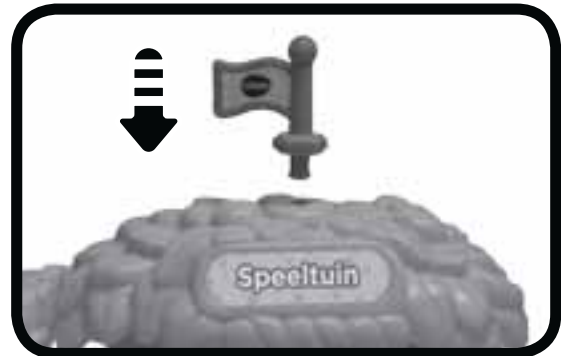

6. Plaats de vlag in de daarvoor bestemde opening in het dak van de boomhut. Er zal een 'klik'-geluid te horen zijn wanneer het onderdeel goed is bevestigd.