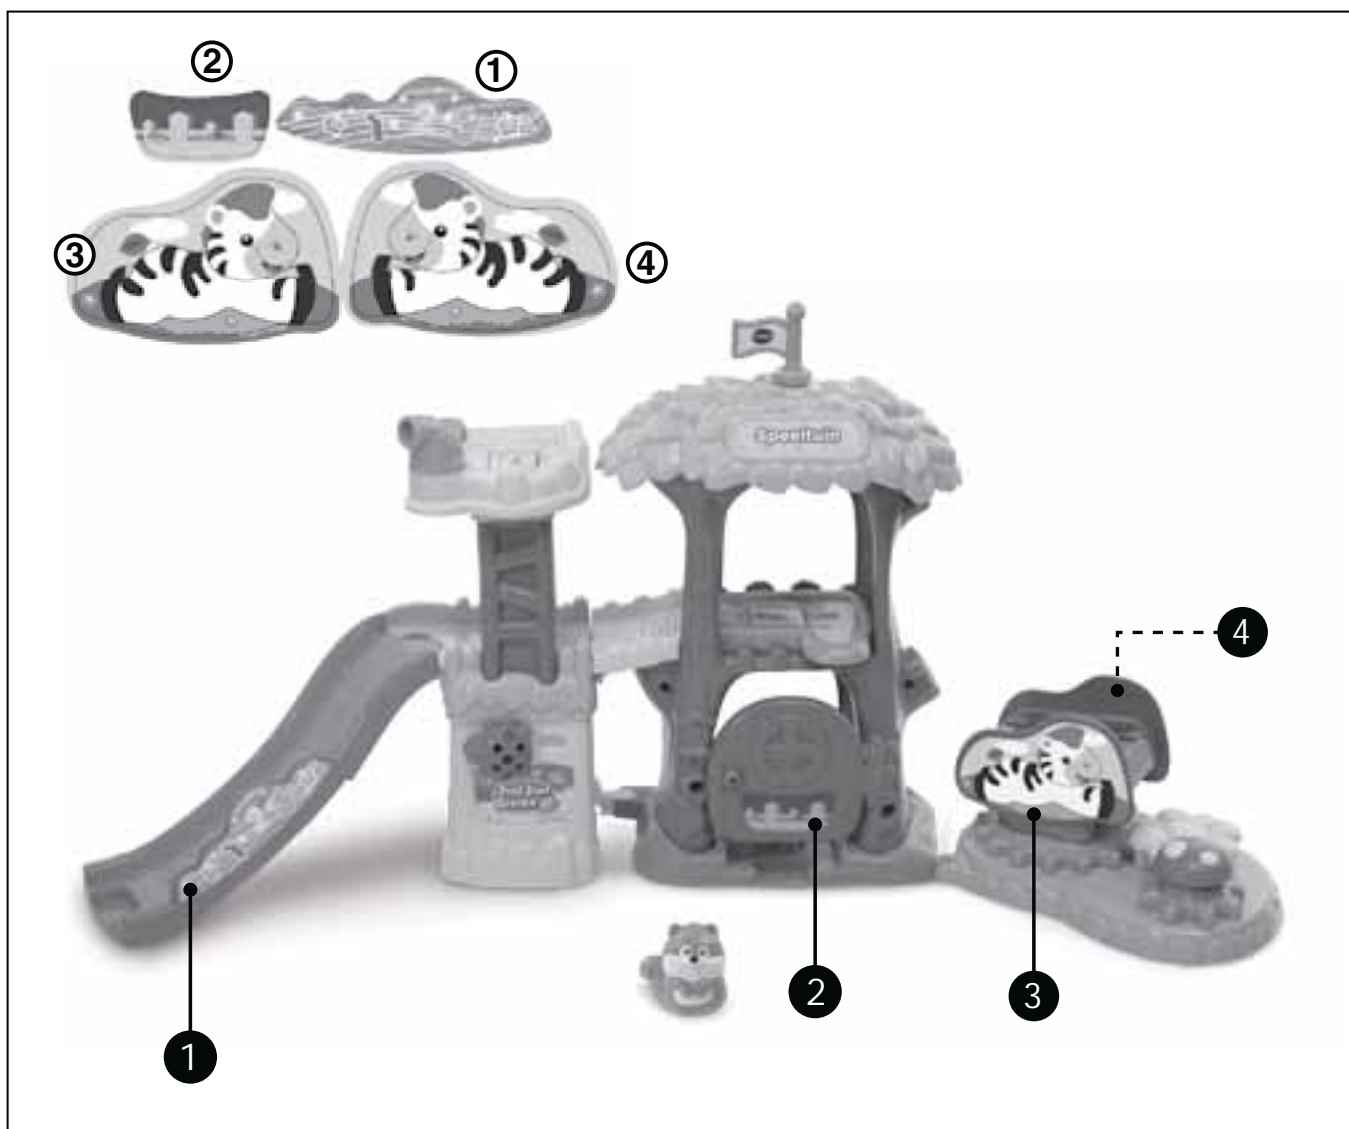

# INHOUD VAN DE DOOS

Eén boomhut met  
twee Magische  
Sensors

Eén speeltoestel met  
Magische Sensor

Eén vlag

Eén glijbaan

Eén tuimeldiertje

Eén deurtje

Eén boomstam

## WAARSCHUWING:

Alle verpakkingsmaterialen, zoals plakband, plastic, verpakkingsslotjes enz., maken geen deel uit van het product en dienen voor de veiligheid van uw kind te worden verwijderd.

## LET OP:

Montage door een volwassene vereist. Laat kinderen niet met losse onderdelen spelen. Zorg ervoor dat alle onderdelen goed gemonteerd zijn, voordat u het speelgoed aan een kind geeft.

# MONTAGE INSTRUCTIES

Bij VTech® staat veiligheid voorop. Om de veiligheid van het kind te kunnen garanderen, is montage door een volwassene vereist.

1. Plaats de twee steundelen in de daarvoor bestemde openingen in het basisstuk. Er zal een 'klik'-geluid te horen zijn wanneer de onderdelen stevig zijn bevestigd. Wanneer de steundelen zijn bevestigd, kunnen deze niet meer worden losgekoppeld.
2. Plaats het telescoop-platform met Magische Sensor op de twee steundelen, zoals afgebeeld. Er zal een 'klik'-geluid te horen zijn wanneer de onderdelen stevig zijn bevestigd.
3. Plaats vervolgens het basisstuk op de boomstam, zoals afgebeeld. Er zal een 'klik'-geluid te horen zijn wanneer de onderdelen stevig zijn bevestigd.