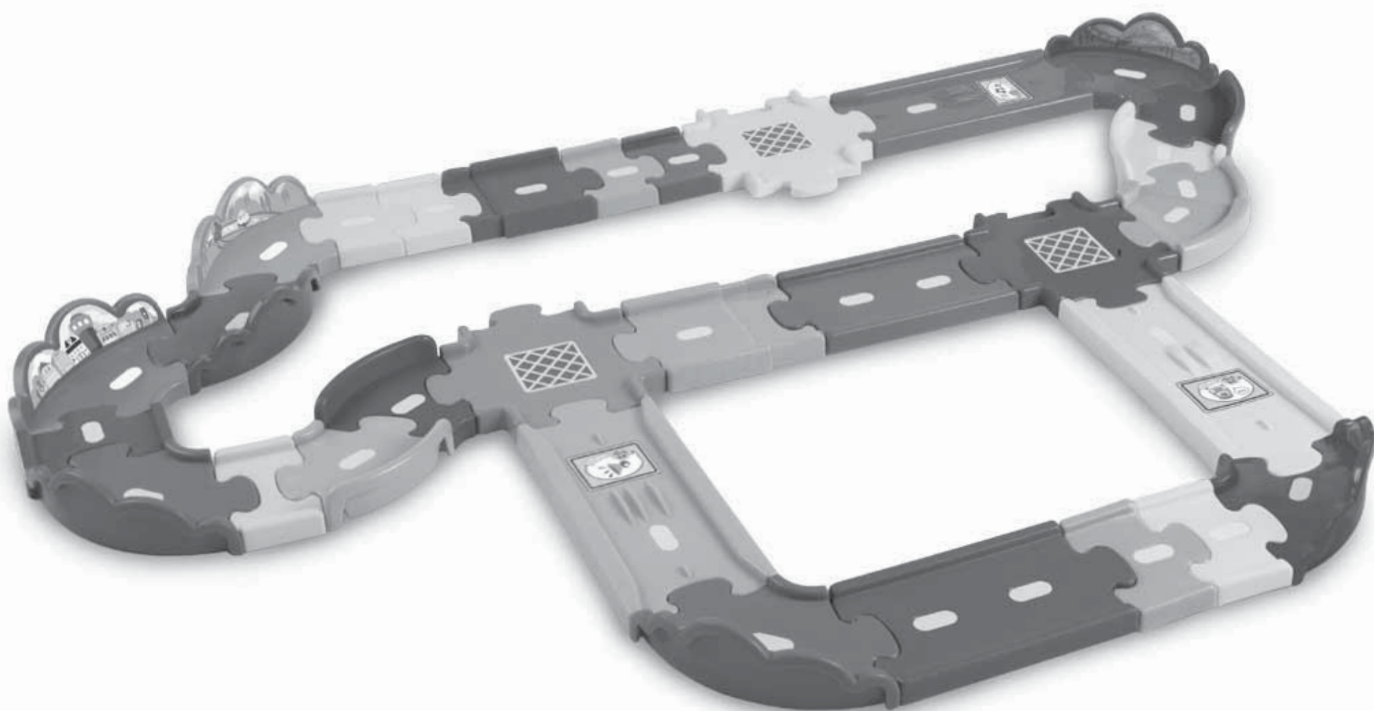

vtech[®]
Baby

HANDLEIDING

Toet Toet Auto's[™]
Wegdelen Deluxe

© 2013 VTech
Printed in China

91-002851-003 (NL)

Beste ouders,

*Wij van **VTech**[®] weten dat een kind tot grootse dingen in staat is.*

*Daarom zijn al onze elektronische, educatieve producten speciaal ontworpen om het denkvermogen van kinderen te ontwikkelen en hen zo veel mogelijk te leren. Of het nu om vormen, kleuren, letters of cijfers gaat, alle **VTech**[®] producten maken gebruik van een geavanceerde technologie en een schat aan ervaring om kinderen aan te moedigen zo veel mogelijk uit zichzelf te halen. Als het gaat om leerzame, interactieve producten die vermaken en ontwikkelen, zien wij van **VTech**[®] het beste in uw kind.*

De mogelijkheden zijn eindeloos met deze **Toet Toet Auto's™ - Wegdelen Deluxe** van **VTech®**. Met deze wegdelen kun je creatieve combinaties maken met de verschillende **Toet Toet Auto's™** speelsets. Koppel alle onderdelen aan elkaar vast voor nog meer rij- en speelplezier!

INHOUD VAN DE DOOS

- Eén set VTech® Toet Toet Auto's™ - Wegdelen Deluxe
- Eén handleiding
- Eén stickervel

WAARSCHUWING:

Alle verpakkingsmaterialen, zoals plakband, plastic, verpakkingsslotjes enz., maken geen deel uit van het product en dienen voor de veiligheid van uw kind te worden verwijderd.

Bevat 30 wegdelen in 12 verschillende typen:

Drie lange wegdelen, vrouwelijk/mannelijk, met Magische Sensor

Twee lange wegdelen, vrouwelijk/mannelijk

Eén kort wegdeel, vrouwelijk

Eén kort wegdeel, mannelijk