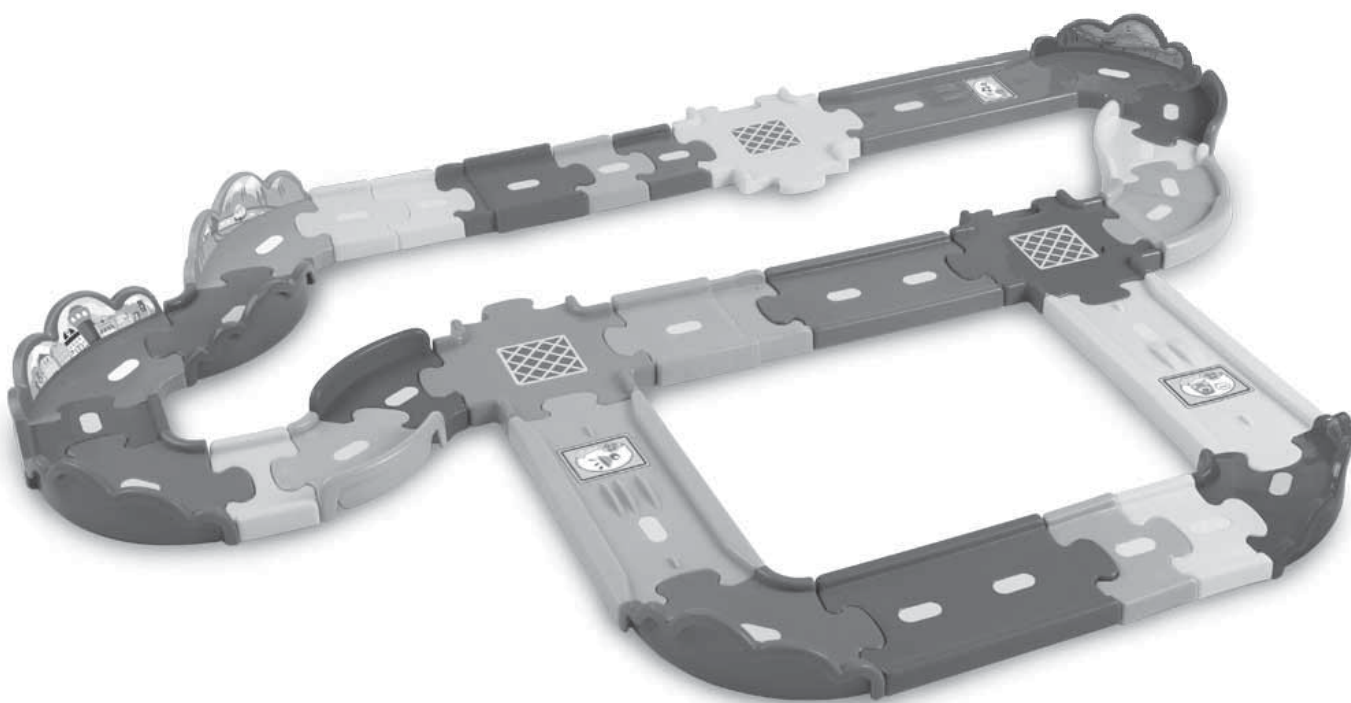

vtech[®]
Baby

HANDLEIDING

Toet Toet Auto's[™]
Wegdelen Deluxe

© 2013 VTech
Printed in China

91-002851-003 (NL)

Beste ouders,

*Wij van **VTech**[®] weten dat een kind tot grootse dingen in staat is.*

*Daarom zijn al onze elektronische, educatieve producten speciaal ontworpen om het denkvermogen van kinderen te ontwikkelen en hen zo veel mogelijk te leren. Of het nu om vormen, kleuren, letters of cijfers gaat, alle **VTech**[®] producten maken gebruik van een geavanceerde technologie en een schat aan ervaring om kinderen aan te moedigen zo veel mogelijk uit zichzelf te halen. Als het gaat om leerzame, interactieve producten die vermaken en ontwikkelen, zien wij van **VTech**[®] het beste in uw kind.*

De mogelijkheden zijn eindeloos met deze **Toet Toet Auto's™ - Wegdelen Deluxe** van **VTech®**. Met deze wegdelen kun je creatieve combinaties maken met de verschillende **Toet Toet Auto's™** speelsets. Koppel alle onderdelen aan elkaar vast voor nog meer rij- en speelplezier!

INHOUD VAN DE DOOS

- Eén set VTech® Toet Toet Auto's™ - Wegdelen Deluxe
- Eén handleiding
- Eén stickervel

WAARSCHUWING:

Alle verpakkingsmaterialen, zoals plakband, plastic, verpakkingsslotjes enz., maken geen deel uit van het product en dienen voor de veiligheid van uw kind te worden verwijderd.

Bevat 30 wegdelen in 12 verschillende typen:

Drie lange wegdelen, vrouwelijk/mannelijk, met Magische Sensor

Twee lange wegdelen, vrouwelijk/mannelijk

Eén kort wegdeel, vrouwelijk

Eén kort wegdeel, mannelijk