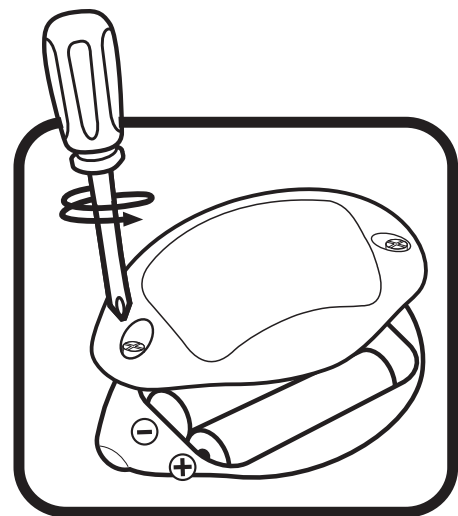

INHOUD VAN DE DOOS

- Eén VTech® Knuffel & Speel Puppy
- Eén handleiding

WAARSCHUWING:

Alle verpakkingsmaterialen, zoals plakband, plastic, demolabel, verpakkingsslotjes, tie-wraps, schroeven enz., maken geen deel uit van het product en dienen voor de veiligheid van uw kind te worden verwijderd.

HOE PLAATS JE DE BATTERIJEN?

1. Zet het speelgoed UIT.
2. Open het batterijklepje aan de achterkant van de puppy. Gebruik hiervoor een schroevendraaier.
3. Plaats 2 nieuwe 'AAA' (LR03) batterijen volgens de afbeelding in het batterijenvak. Voor optimale prestaties bevelen wij alkaline batterijen aan.
4. Plaats het klepje terug en maak het goed vast.
5. Nu is het speelgoed klaar voor gebruik.