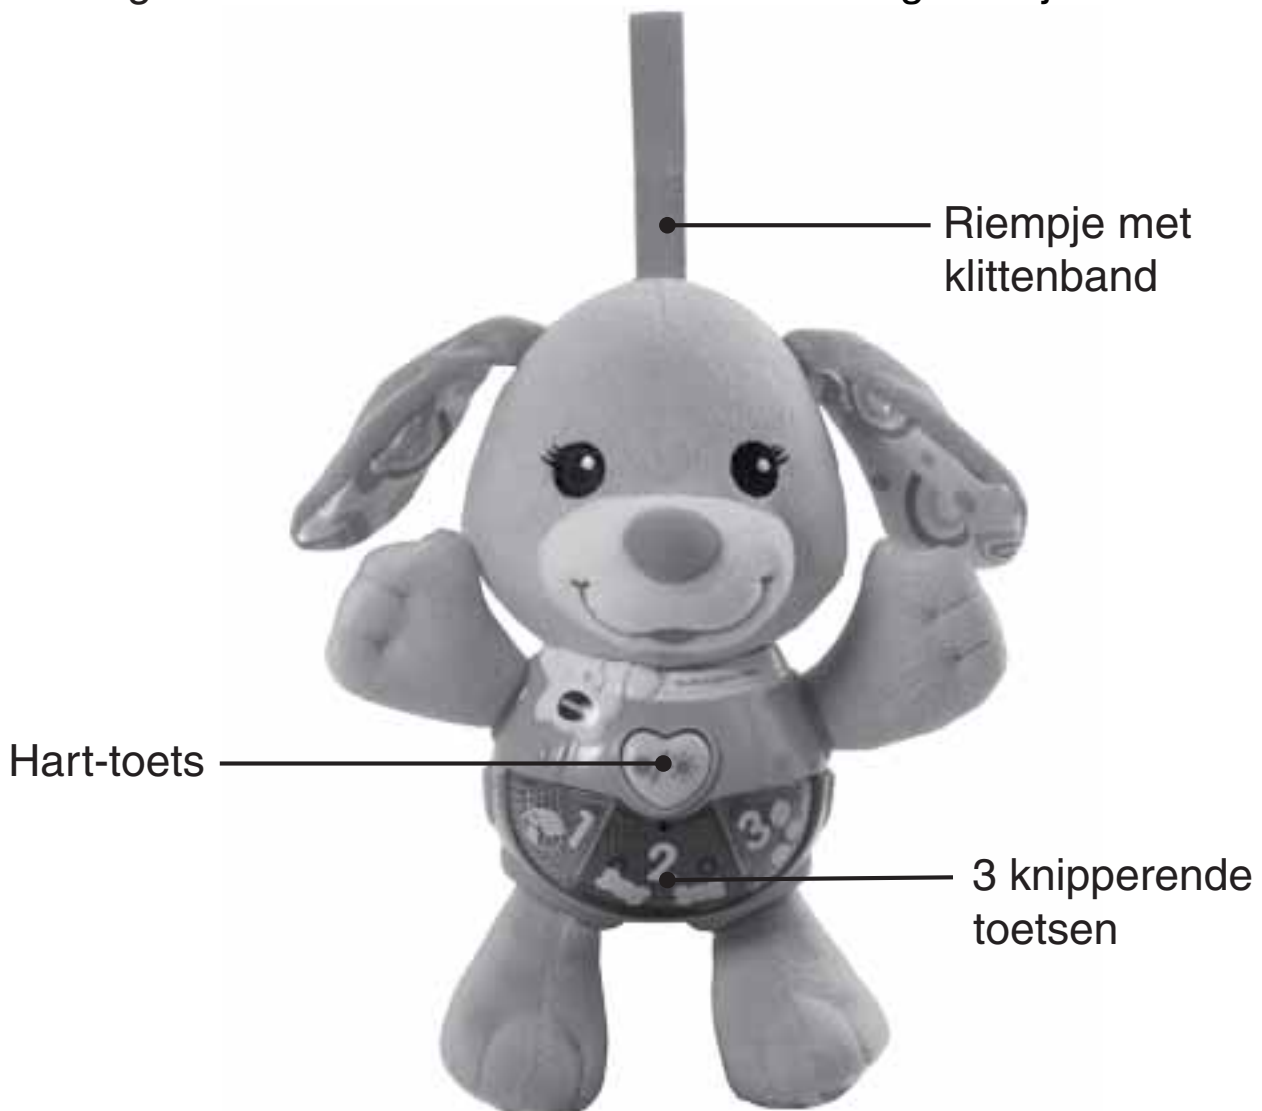

De **Knuffel & Speel Puppy** van **VTech®** is lekker zacht en kan niet wachten om met jou te spelen! Druk op de knipperende toetsen om vrolijke zinnnetjes, grappige geluiden, melodietjes en gezongen liedjes te horen. De lieve puppy laat je kennismaken met cijfers en voorwerpen. Het riempje met klittenband zorgt ervoor dat je de puppy eenvoudig overal mee naartoe kunt nemen! Kom geef mij een knuffel!

HOE PLAATS JE DE BATTERIJEN?

1. Zet het speelgoed UIT.
2. Open het batterijklepje aan de achterkant van de puppy. Gebruik hiervoor een schroevendraaier.
3. Plaats 2 nieuwe 'AAA' (LR03) batterijen volgens de afbeelding in het batterijenvak. Voor optimale prestaties bevelen wij alkaline batterijen aan.
4. Plaats het klepje terug en maak het goed vast.
5. Nu is het speelgoed klaar voor gebruik.