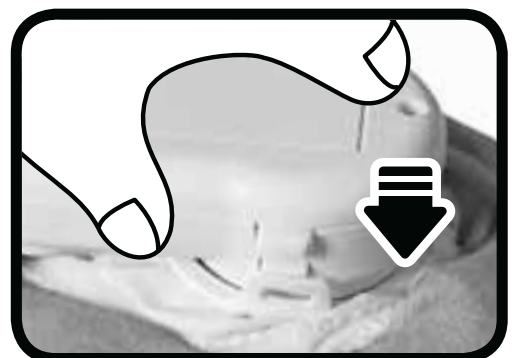

De balk geeft aan dat het product na 13 augustus 2005 op de markt werd gebracht.

Help het milieu door uw product en/of batterijen op een verantwoordelijke manier weg te gooien.

Kijk voor meer informatie op:

www.stibat.nl

MONTAGE INSTRUCTIES

Bij VTech® staat veiligheid voorop. Om de veiligheid van het kind te kunnen garanderen, is montage door een volwassene vereist.

Verwijderen/terugplaatsen elektronisch onderdeel

1. Open het klittenband op de rug van het olifantje. Druk op de toets aan de linkerzijde van het elektronisch onderdeel en houd deze ingedrukt om het onderdeel van het olifantje los te maken zodat het verwijderd kan worden.
2. Druk op dezelfde toets om het elektronisch onderdeel weer vast te maken en terug te plaatsen. Wanneer het elektronisch onderdeel op de juiste manier is vastgemaakt, is er een 'klik'-geluid te horen. Plaats het elektronisch onderdeel terug in het olifantje en sluit het klittenband.