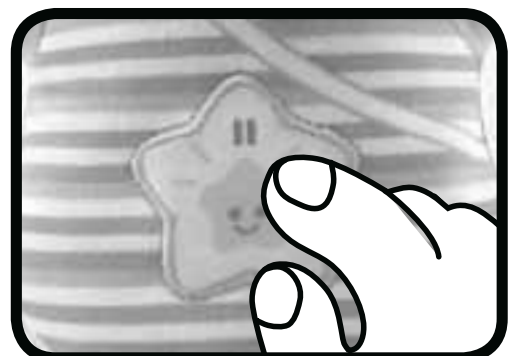

2. Druk op de **knipperende ster-toets** om, gedurende 15 minuten, lieve zinnetjes, gezongen liedjes, geluiden en rustgevende melodietjes te horen. Het lichtje knippert langzaam mee met het geluid.