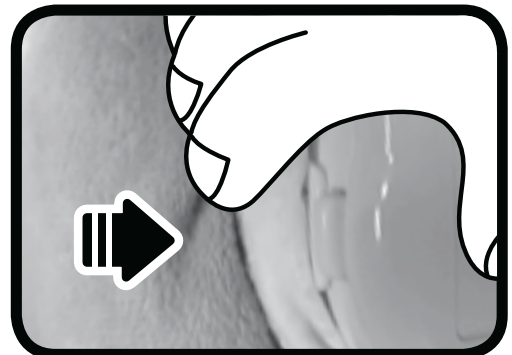

1. Open het klittenband op de rug van het olifantje. Druk op de toets aan de linkerzijde van het elektronisch onderdeel en houd deze ingedrukt om het onderdeel van het olifantje los te maken zodat het verwijderd kan worden.
2. Druk op dezelfde toets om het elektronisch onderdeel weer vast te maken en terug te plaatsen. Wanneer het elektronisch onderdeel op de juiste manier is vastgemaakt, is er een 'klik'-geluid te horen. Plaats het elektronisch onderdeel terug in het olifantje en sluit het klittenband.