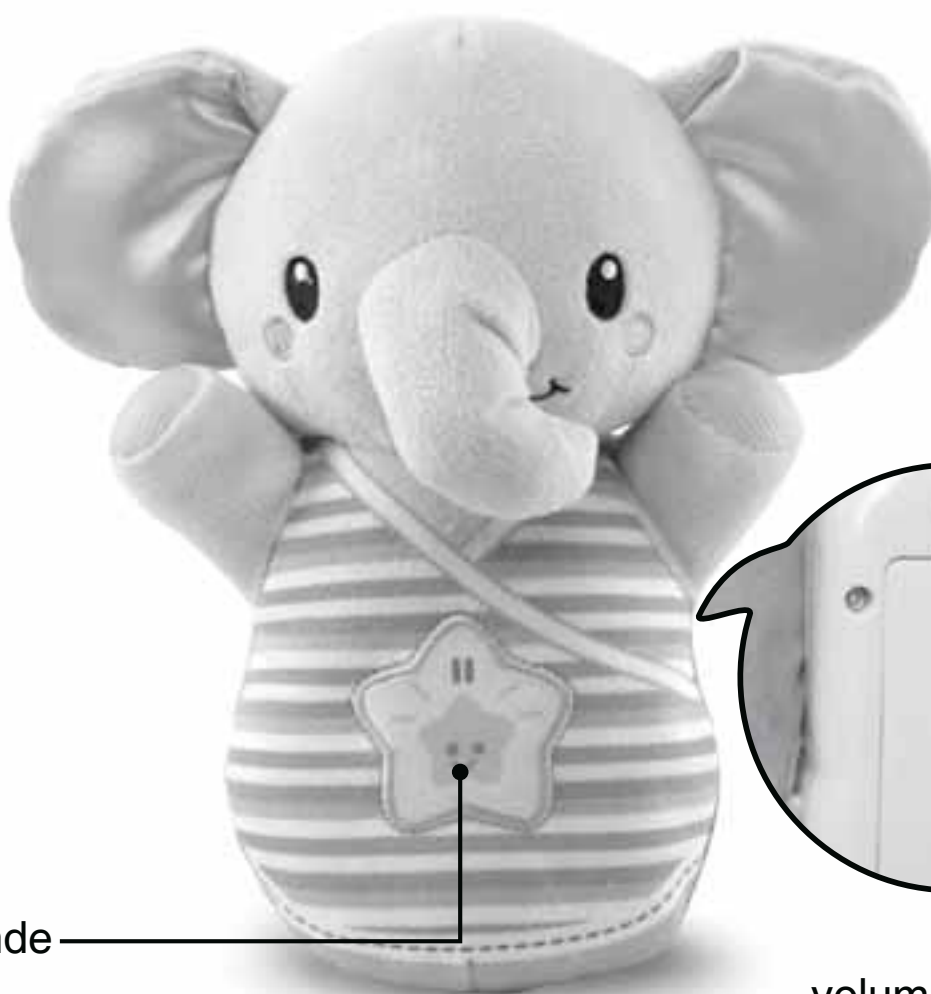

Heerlijk wegdromen met het **Bedtijd Olifantje** van **VTech**[®]! Druk op de knipperende ster-toets om lieve zinnnetjes en 15 minuten lang rustgevende melodietjes en geluiden te horen. Het lichtje heeft een kalmerend effect zodat uw kleintje heerlijk in slaap kan vallen. Het elektronisch onderdeel is eenvoudig te verwijderen zodat het olifantje met de hand gewassen kan worden.

Knipperende
ster-toets

Aan/Uit-
volumeschakelaar

INHOUD VAN DE DOOS

- Eén VTech® Bedtijd Olifantje
- Eén handleiding

WAARSCHUWING:

Alle verpakkingsmaterialen, zoals plakband, plastic, demolabel, verpakkingsslotjes, tie-wraps, schroeven enz., maken geen deel uit van het product en dienen voor de veiligheid van uw kind te worden verwijderd.