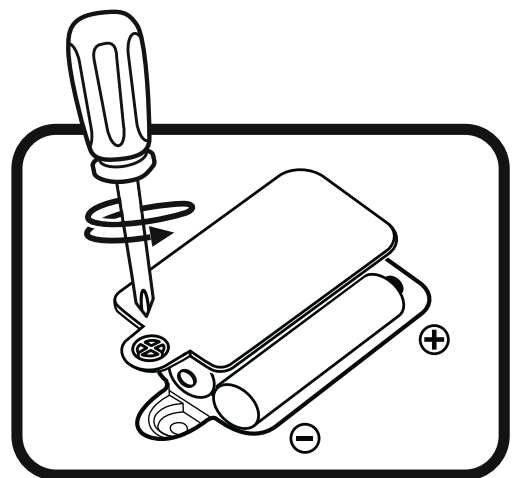

Knipperende
ster-toets

Aan/Uit-
volumeschakelaar

INHOUD VAN DE DOOS

- Eén VTech® Bedtijd Olifantje
- Eén handleiding

WAARSCHUWING:

Alle verpakkingsmaterialen, zoals plakband, plastic, demolabel, verpakkingsslotjes, tie-wraps, schroeven enz., maken geen deel uit van het product en dienen voor de veiligheid van uw kind te worden verwijderd.

VERWIJDEREN DEMOLABEL:

Dit product staat in een demo-stand. Haal het product uit de verpakking, open het klittenband en verwijder het demolabel van het elektronisch onderdeel. Schakel het speelgoed vervolgens **UIT** en daarna weer **AAN** om normaal te kunnen spelen.

HOE PLAATS JE DE BATTERIJEN?

1. Open het klittenband op de rug van het olifantje en zet het speelgoed **UIT**.
2. Open het batterijklepje aan de achterkant van het elektronisch onderdeel van het olifantje. Gebruik hiervoor een schroevendraaier.
3. Plaats 2 nieuwe 'AAA' (LR03) batterijen volgens de afbeelding in het batterijenvak. Voor optimale prestaties bevelen wij alkaline batterijen aan.
4. Plaats het klepje terug en maak het goed vast. Plaats daarna het elektronisch onderdeel weer veilig terug in het olifantje.
5. Nu is het speelgoed klaar voor gebruik.