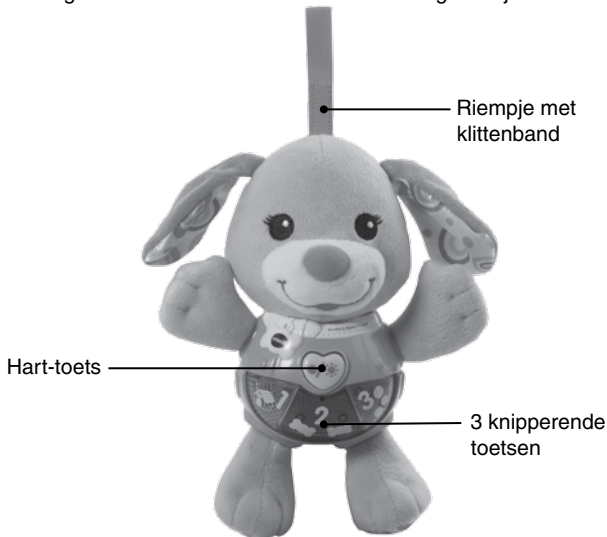

De **Knuffel & Speel Puppy** van **VTech®** is lekker zacht en kan niet wachten om met jou te spelen! Druk op de knipperende toetsen om vrolijke zinnestjes, grappige geluiden, melodietjes en gezongen liedjes te horen. De lieve puppy laat je kennismaken met cijfers en voorwerpen. Het riempje met klittenband zorgt ervoor dat je de puppy eenvoudig overal mee naartoe kunt nemen! Kom geef mij een knuffel!

INHOUD VAN DE DOOS

- Eén VTech® Knuffel & Speel Puppy
- Eén handleiding

WAARSCHUWING:

Alle verpakkingsmaterialen, zoals plakband, plastic, demolabel, verpakkingsslotjes, tie-wraps, schroeven enz., maken geen deel uit van het product en dienen voor de veiligheid van uw kind te worden verwijderd.

HOE PLAATS JE DE BATTERIJEN?

1. Zet het speelgoed UIT.
2. Open het batterijklepje aan de achterkant van de puppy. Gebruik hiervoor een schroevendraaier.
3. Plaats 2 nieuwe 'AAA' (LR03) batterijen volgens de afbeelding in het batterijenvak. Voor optimale prestaties bevelen wij alkaline batterijen aan.
4. Plaats het klepje terug en maak het goed vast.
5. Nu is het speelgoed klaar voor gebruik.